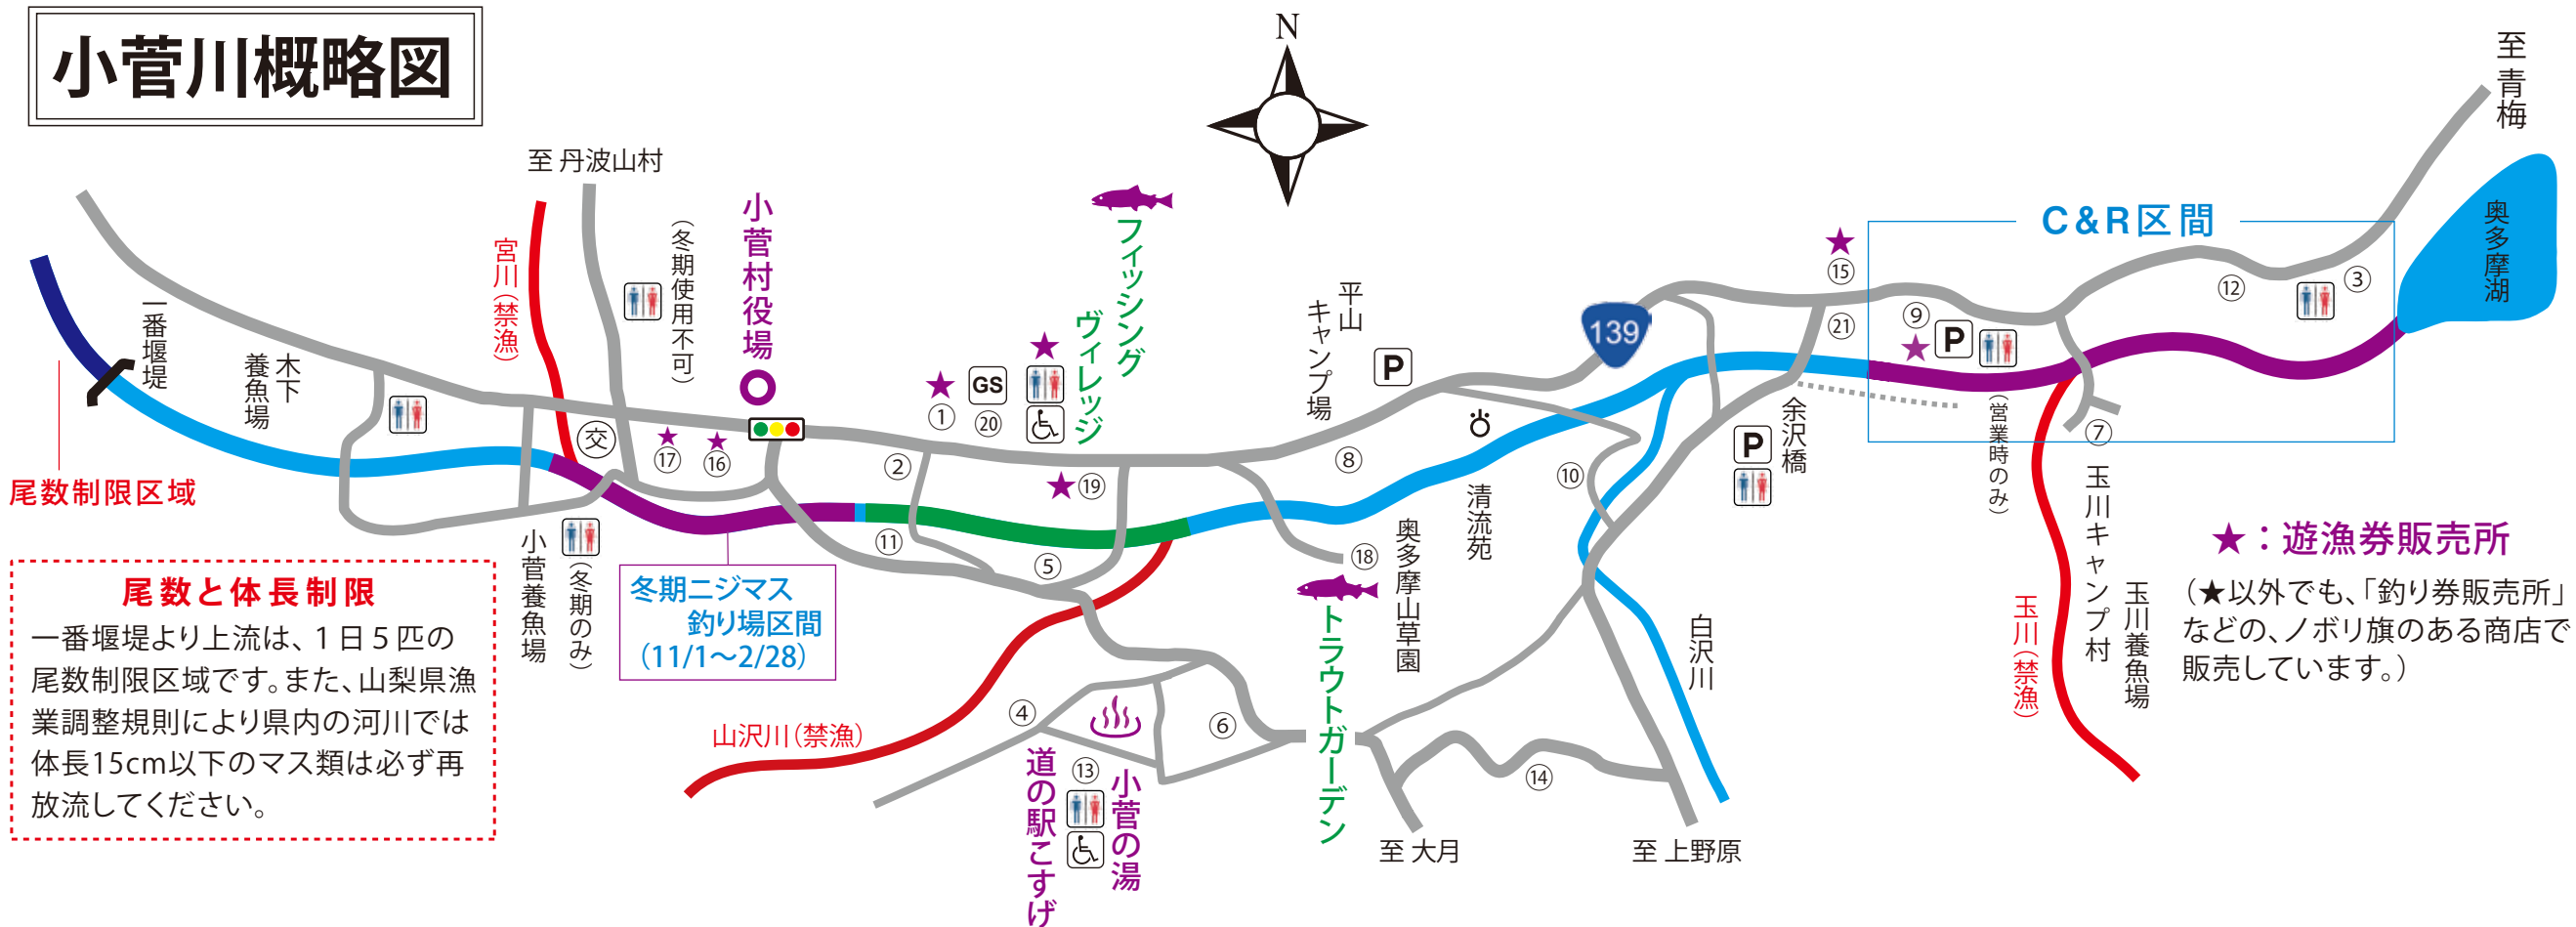

小菅川概略図

お知らせ

放流日や入渓ポイント、川の状況や魚のコンディション。また、交通規制、道路情報など小菅川及び小菅村周辺の最新情報をブログでお知らせしています。
小菅村漁協ホームページのブログ欄にてご確認ください。 <http://kosugeriver.com>

宿泊施設等一覧

旅館・民宿・キャンプ場

① 広瀬屋 (食事)	0428-87-0235
② 亀井屋	0216
③ すずめのお宿	0483
④ 山水館	0533
⑤ 大嶺荘	0429
⑥ NIPPONIA 小菅源流の村	9210
⑦ 玉川キャンプ村(食事)	0428-87-0601
⑧ 平山キャンプ場	0156
⑨ ほうれん坊の森(食事)	0435
⑩ 原始村(食事)	080-9297-6609

飲食店・おみやげ等

⑪ 道しるべ	0428-87-0072
⑫ こざと	0860
⑬ 道の駅こすげ	0428-87-0765
⑭ 河村食品	0634
⑮ チャーちゃんまんじゅう	0667
⑯ 美勢屋	0702
⑰ ひろせ商店	0219
⑱ 奥多摩山草園	0193
⑲ 小菅村観光案内所	0741
⑳ 出光小菅給油所	0512
㉑ 小菅観光バス	0279

キャッチ&リリース区間詳細図

★ **C&R区間は、疑似餌による釣り方だけとなっています。餌釣りをされた場合は、遊漁規則違反で罰金となります。また、C&R区間には入渓路が随所にありますので、区間は2kmと長くありませんので、先行者優先に固持することなく、あいさつと譲り合いで、楽しい釣り場づくりにご協力ください。**