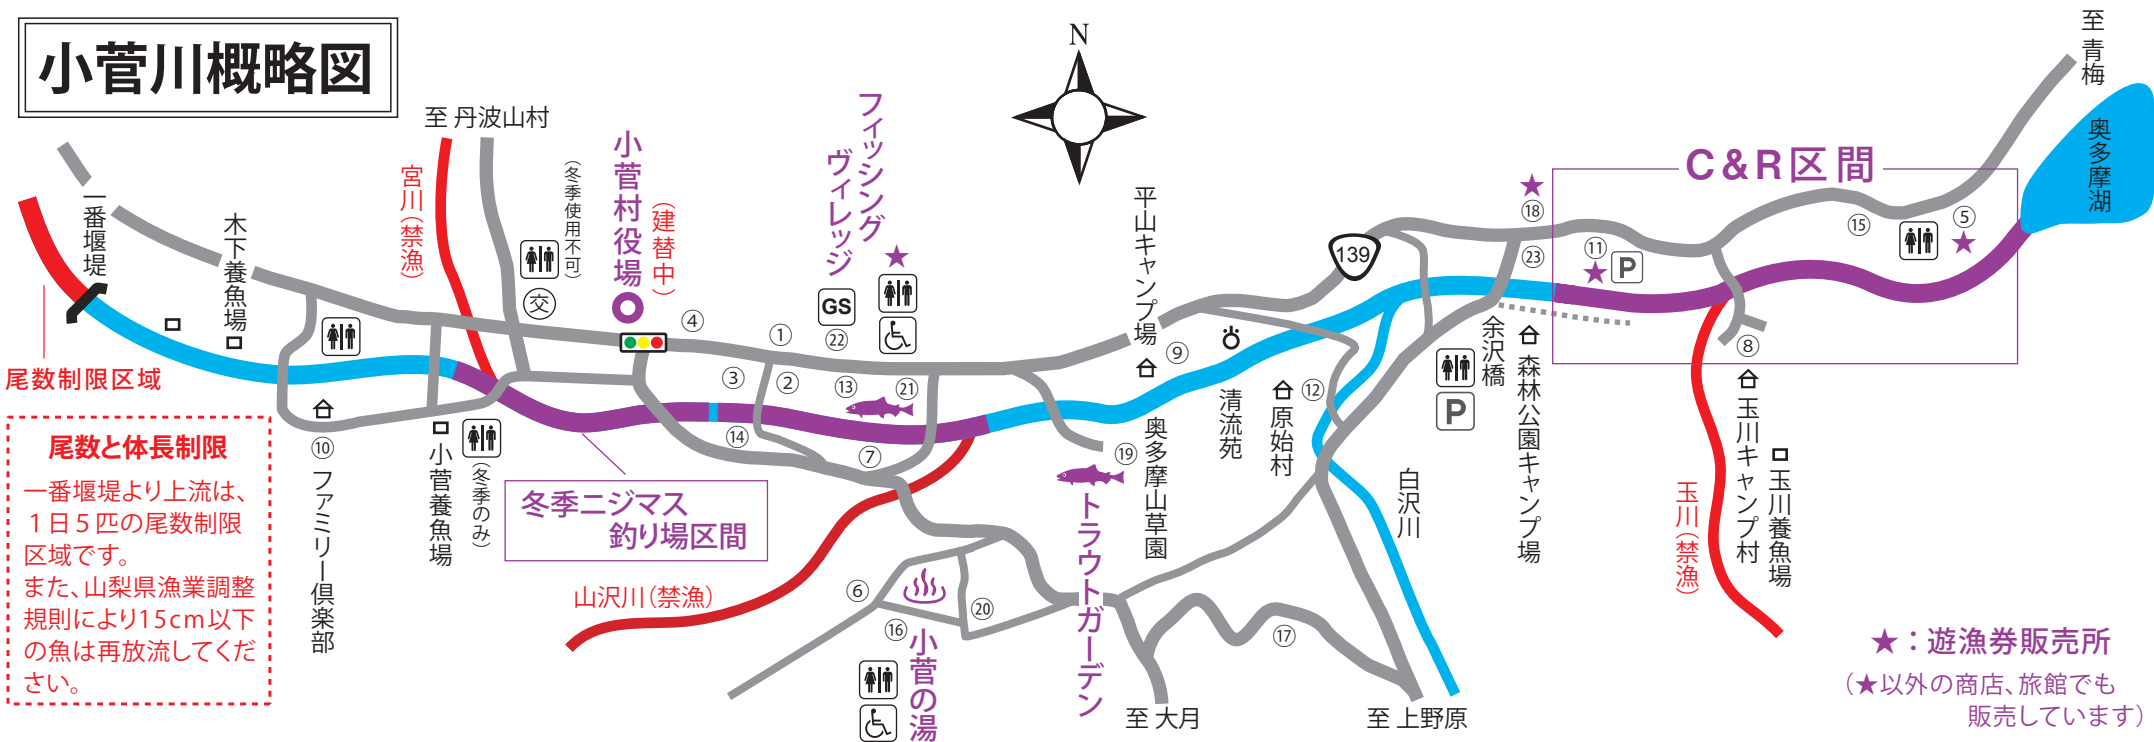

小菅川概略図

宿泊施設等一覧

旅館・民宿・キャンプ場		飲食店・おみやげ等	
① 広瀬屋(食事)	0428-87-0235	⑬ 小菅山びこ	0428-87-0231
② かどや	0218	⑭ 道しるべ	0072
③ 亀井屋	0216	⑮ こざと	0860
④ 古家	0706	⑯ 小菅村物産館	0428-87-0765
⑤ すずめのお宿(食事)	0937	⑰ 河村食品	0634
⑥ 山水館	0428-87-0533	⑱ チャーちゃんまんじゅう	0667
⑦ 大嶺荘	0429	⑲ 奥多摩山草園(山野草)	0193
⑧ 玉川キャンプ村(食事)	0428-87-0601	⑳ ココペリ(自家製パン)	84-2977
⑨ 平山キャンプ場	0156	㉑ 小菅村観光案内所	0428-87-0741
⑩ ファミリー倶楽部	0800	㉒ 出光小菅給油所	0512
⑪ ほうれん坊(食事)	0435	㉓ 小菅観光バス	0279
⑫ 原始村	0803		

キャッチ&リリース区間詳細図