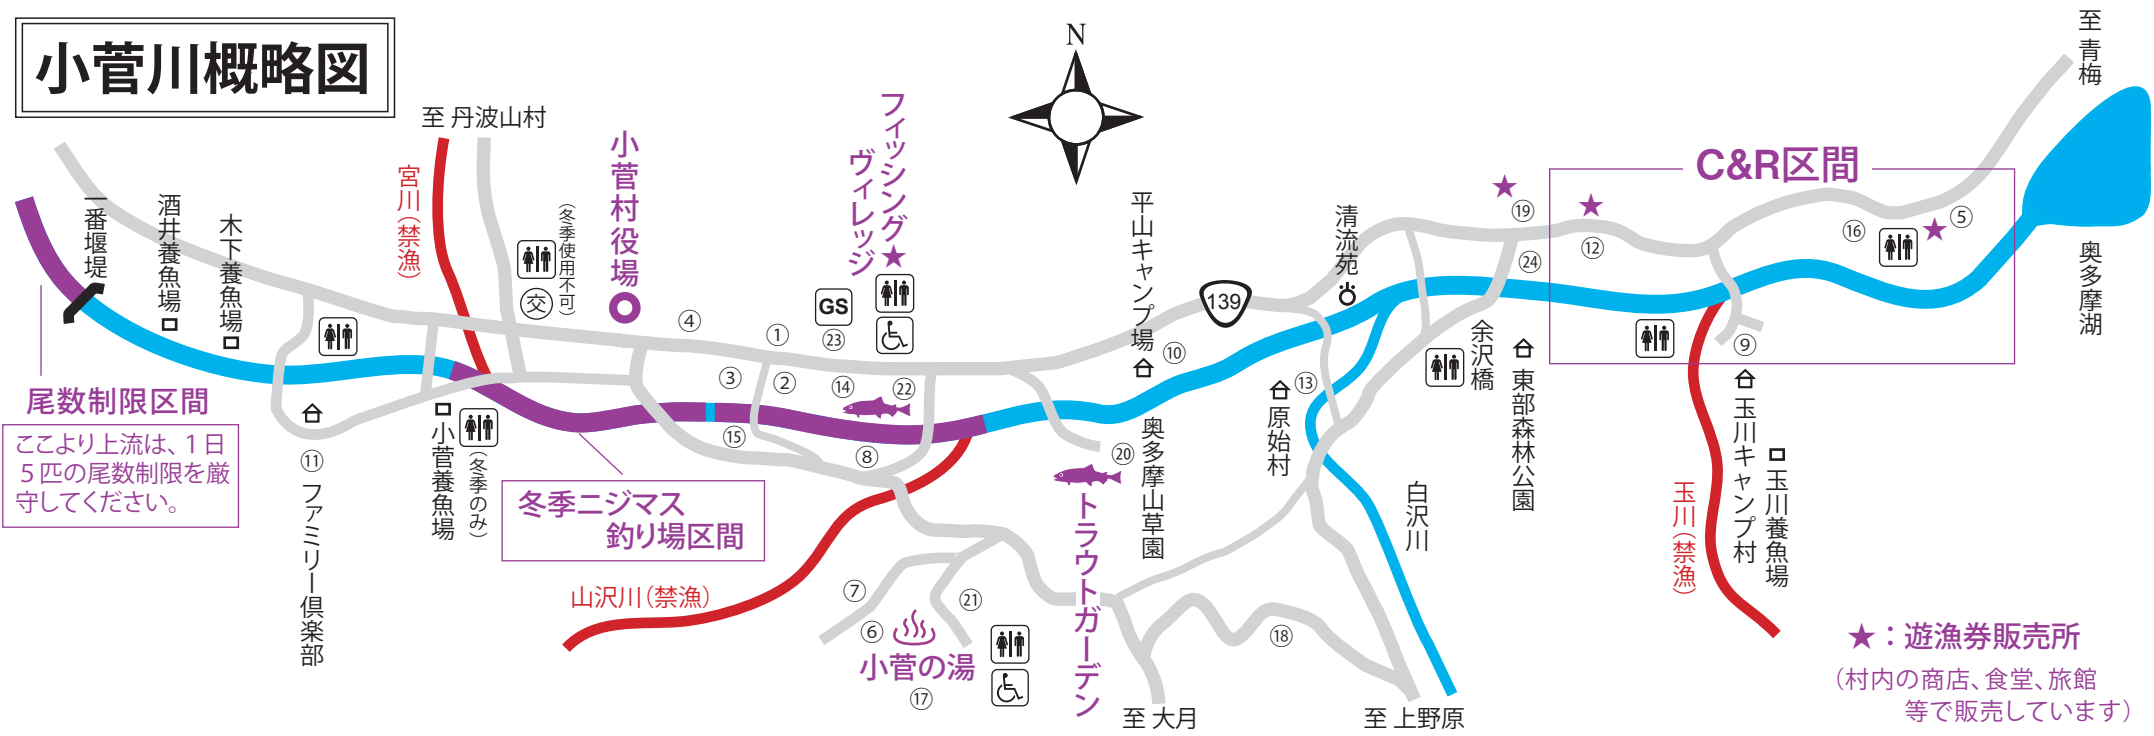

小菅川概略図

宿泊施設等一覧

旅館・民宿・キャンプ場		飲食店・おみやげ等	
① 広瀬屋(食事)	0428-87-0235	⑭ 小菅山びこ	0428-87-0231
② かどや	0218	⑮ 道しるべ	0072
③ 亀井屋	0216	⑯ こざと	0860
④ 古家	0706		
⑤ すずめのお宿(食事)	0937	⑰ 小菅村物産館	0428-87-0765
⑥ 船木民宿	0428-87-0692	⑱ 河村食品	0634
⑦ 山水館	0533	⑲ チャーちゃんまんじゅう	0667
⑧ 大嶺荘	0429	⑳ 奥多摩山草園(山野草)	0193
		㉑ ココペリ(自家製パン)	84-2977
⑨ 玉川キャンプ村(食事)	0428-87-0601	㉒ 小菅村観光案内所	0428-87-0741
⑩ 平山キャンプ場	0156	㉓ 出光小菅給油所	0512
⑪ ファミリー倶楽部	0800	㉔ 小菅観光バス	0279
⑫ ほうれん坊(食事)	0435		
⑬ 原始村(食事)	0803		

キャッチ&リリース区間詳細図